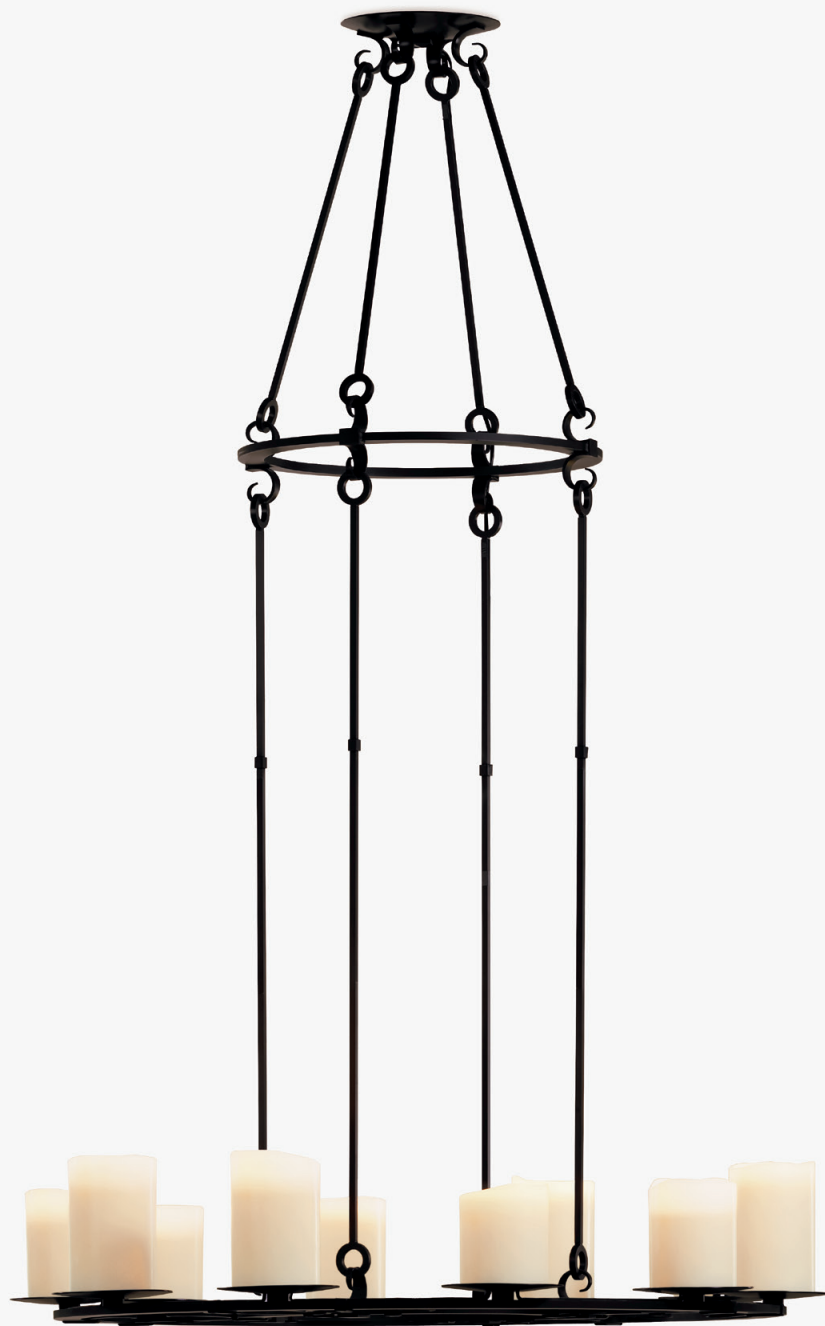

# HOLLY HUNT DESIGN KEVIN REILLY COLLECTION

MADIERA HANGING LIGHT

## MADIERA HANGING LIGHT

MDØ-HL

### SIZE 1

DIAMETER: 54" 137 CM  
14 CANDLES

### SIZE 3

DIAMETER: 38" 97 CM  
10 CANDLES